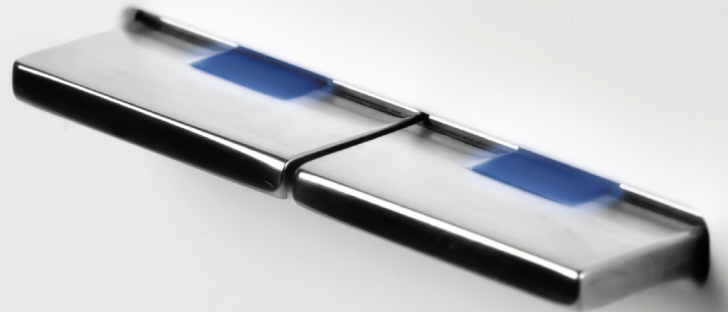

## Zeitloses Design

Chopin gibt es mit 1 Wippe oder 2 Wippen in 3 verschiedenen Ausführungen: schwarzes Aluminium, verchromtes oder vergoldetes Messing. So entsteht sein elegantes und zeitloses Design.

Die Chopin-Schalter werden in Belgien hergestellt und entsprechen der bekannten, hohen Basalte-Qualität. Die Schalteroberfläche und die Wippen werden aus einem massiven Teil präzisionsgefräst und sorgfältig von Hand zusammenmontiert.

Trotz seiner feinen Mechanismen, hat sich der Schalter durch seine Zuverlässigkeit und Robustheit bewährt.

schwarze Aluminiumwippe mit LED  
gebürstetes Messing

# RESOLUT

Dank der kompromisslosen Technik  
sitzen die Wippen immer präzise und  
gerade in der Blende.

verchromte Wippen mit LED, 2-fach  
Satinweiß